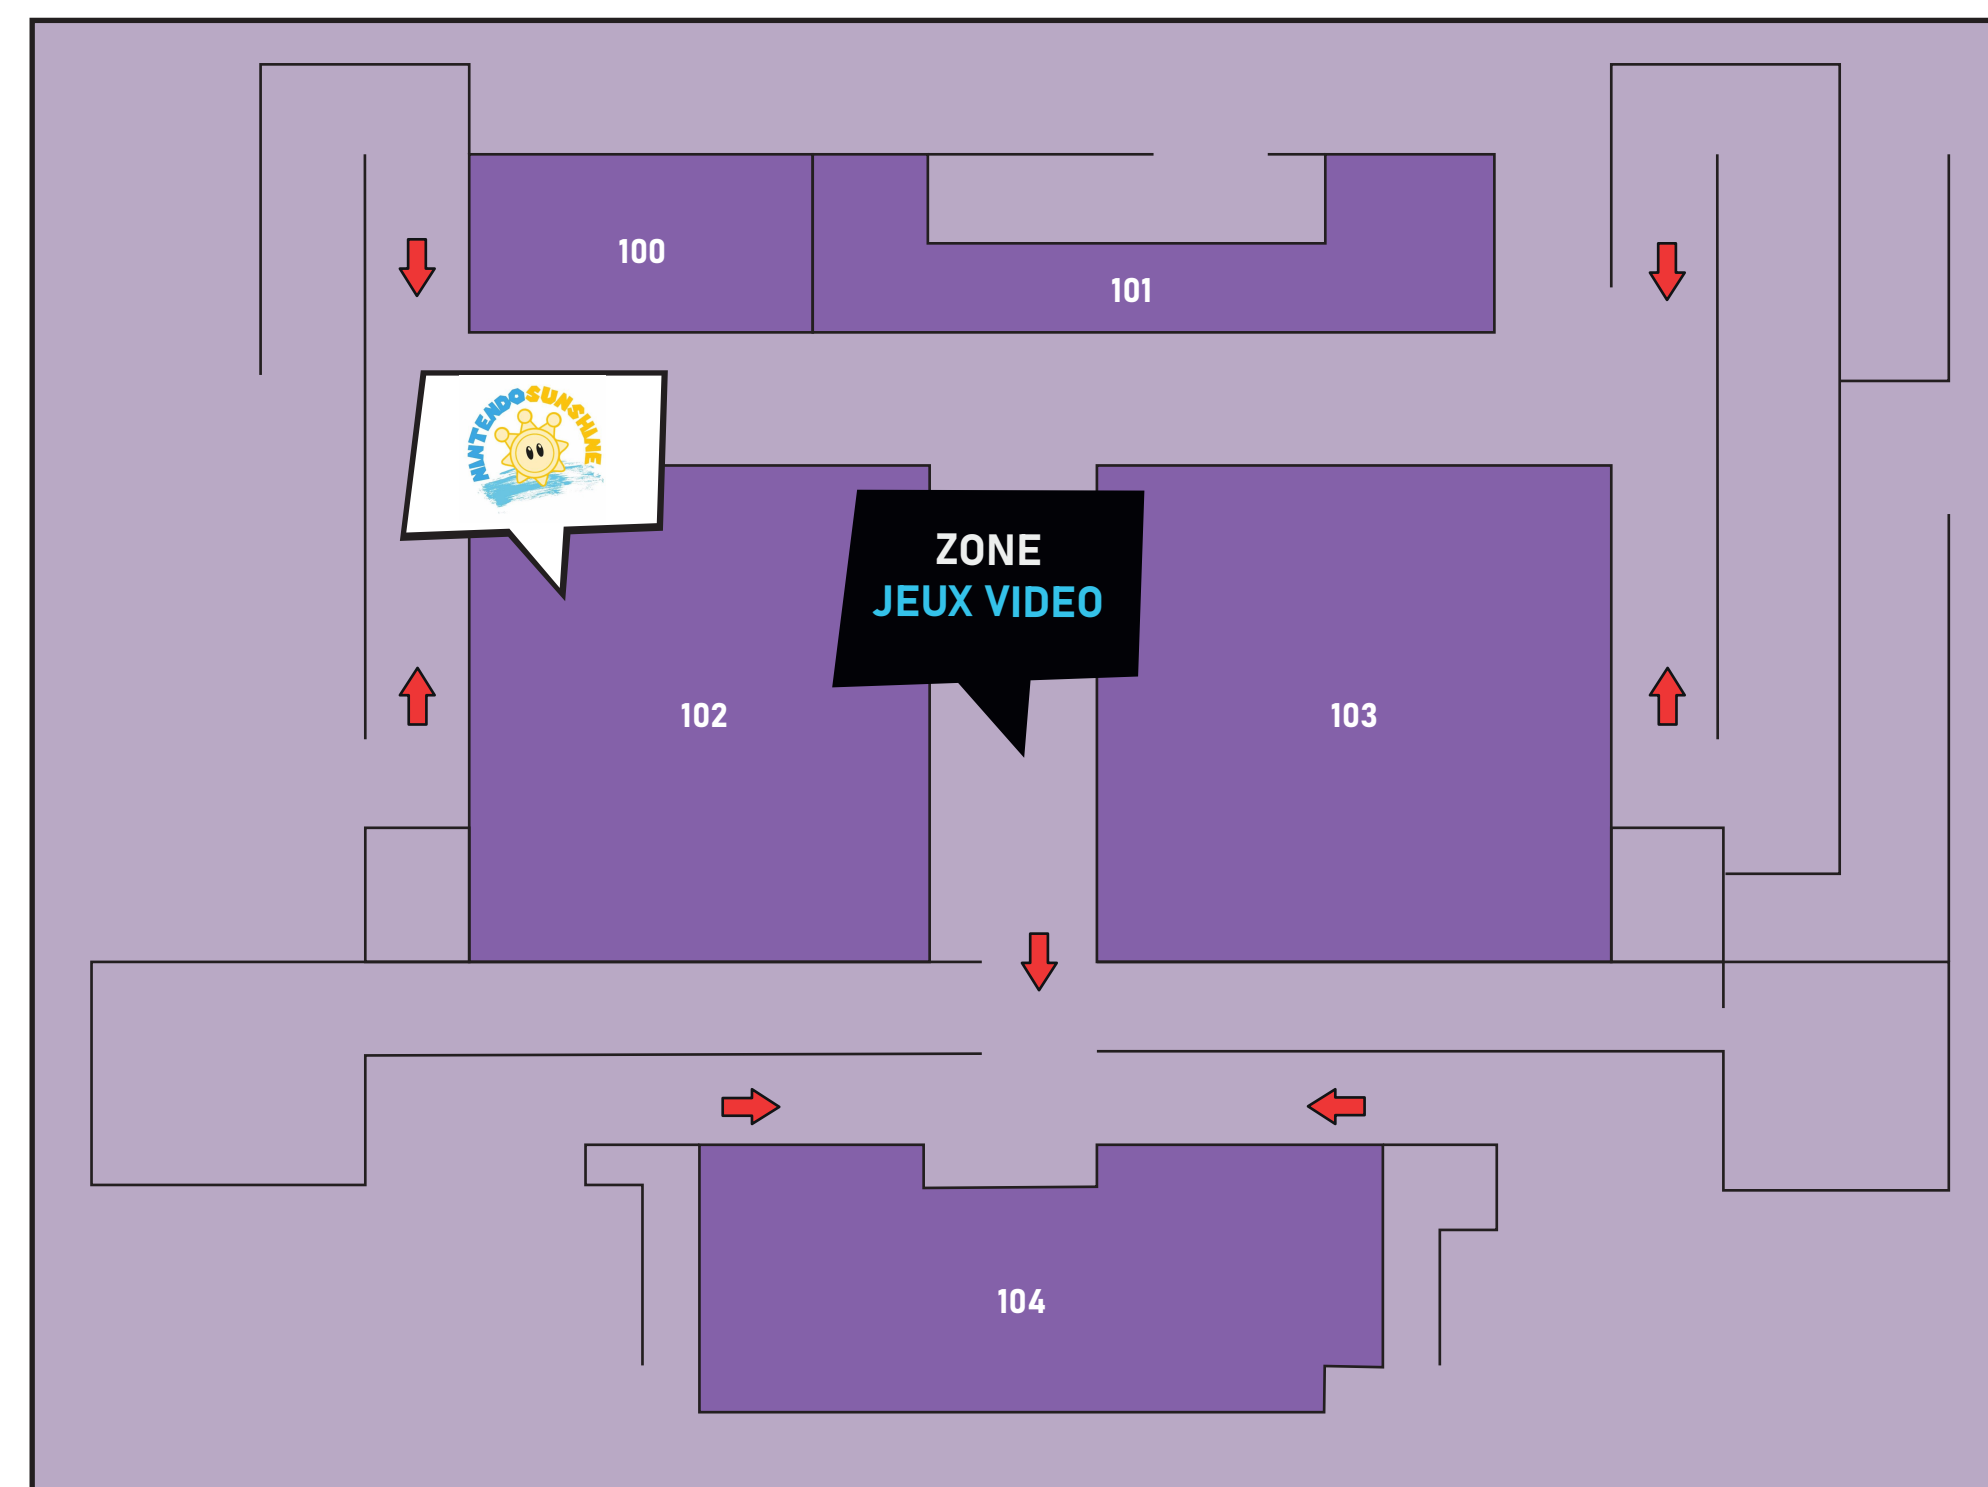

DIAGORA N+1

DIAGORA N-1

DIAGORA N-1

- 100 ANJOU POP CORNER
- 101 ANIMATIONS JEUX VIDÉO MUSICAUX
- 102 NINTENDO SUNSHINE
- 103 2 LIVES
- 104 RIVAGE E SPORT

DIAGORA N+1

- 126 COUCOUCIRCUS
- 127 FANZINE EQUINOXE
- 128 SOLARIS
- 129 SHIWA
- 130 LE PONT DES ARTS
- 131 CHOCO KAIGA 31
- 132 WAKABA
- 133 OTAKUNOTEAM
- 134 TOUHOPPAI
- 135 FREE GAME
- 136 CATHERINE BARCELONNE
- 137 JENNIFER DAÏNA
- 138 LA SAGA DE NAMIAMUR
- 139 EDITIONS DRAC'ART
- 140 SUDARENES EDITIONS
- 141 JUAPI COFFEE ARTIST
- 142 ALEX SOL
- 143 PROJET WH8
- 144 FX PREDATOR
- 145 ETHERVAL HYDRALUNE
- 146 REBEL LEGION FRENCH BASE / 501 ST
- 147 LES MURMURES D'YS
- 148 L'HOMME DU PASSE

ESPACE DIAGORA

DIAGORA RDC

- 105 DEDICACES AB : LAURE GUIBERT
- 105 PHILIPPE VASSEUR
- 106 RUI PASCOAL
- 107 PIERRE-ALEK BADDIAR
- 108 PHOTOCALL
- 109 HYPE MEDIA
- 110 NOOB
- 111 M. GARCIN
- 112 LUDOVIC AVÉ
- 113 COMEDIENS : GUILLAUME BRIAT
- 113 ADRIEN SOLIS
- 113 GRÉGORI LAISNÉ
- 113 PHILIPPE VALMONT
- 114 ACTEURS US : EMILIE DE RAVIN
- 114 EMMA CAULFIELD
- 115 VENTE DEDICACE
- 116 ESPACE VR BY ELITE ANIMATION
- 117 IMPULSA VR
- 118 LA GUILDE DES CRAFTEURS
- 119 CHURROS
- 120 THEO
- 121 BRICEBRRICE
- 122 GUIZMOW
- 123 OVERSPES
- 124 MYROLAME
- 125 STARRYSKY
- 125A L'ATELIER FANTASTIC'ART