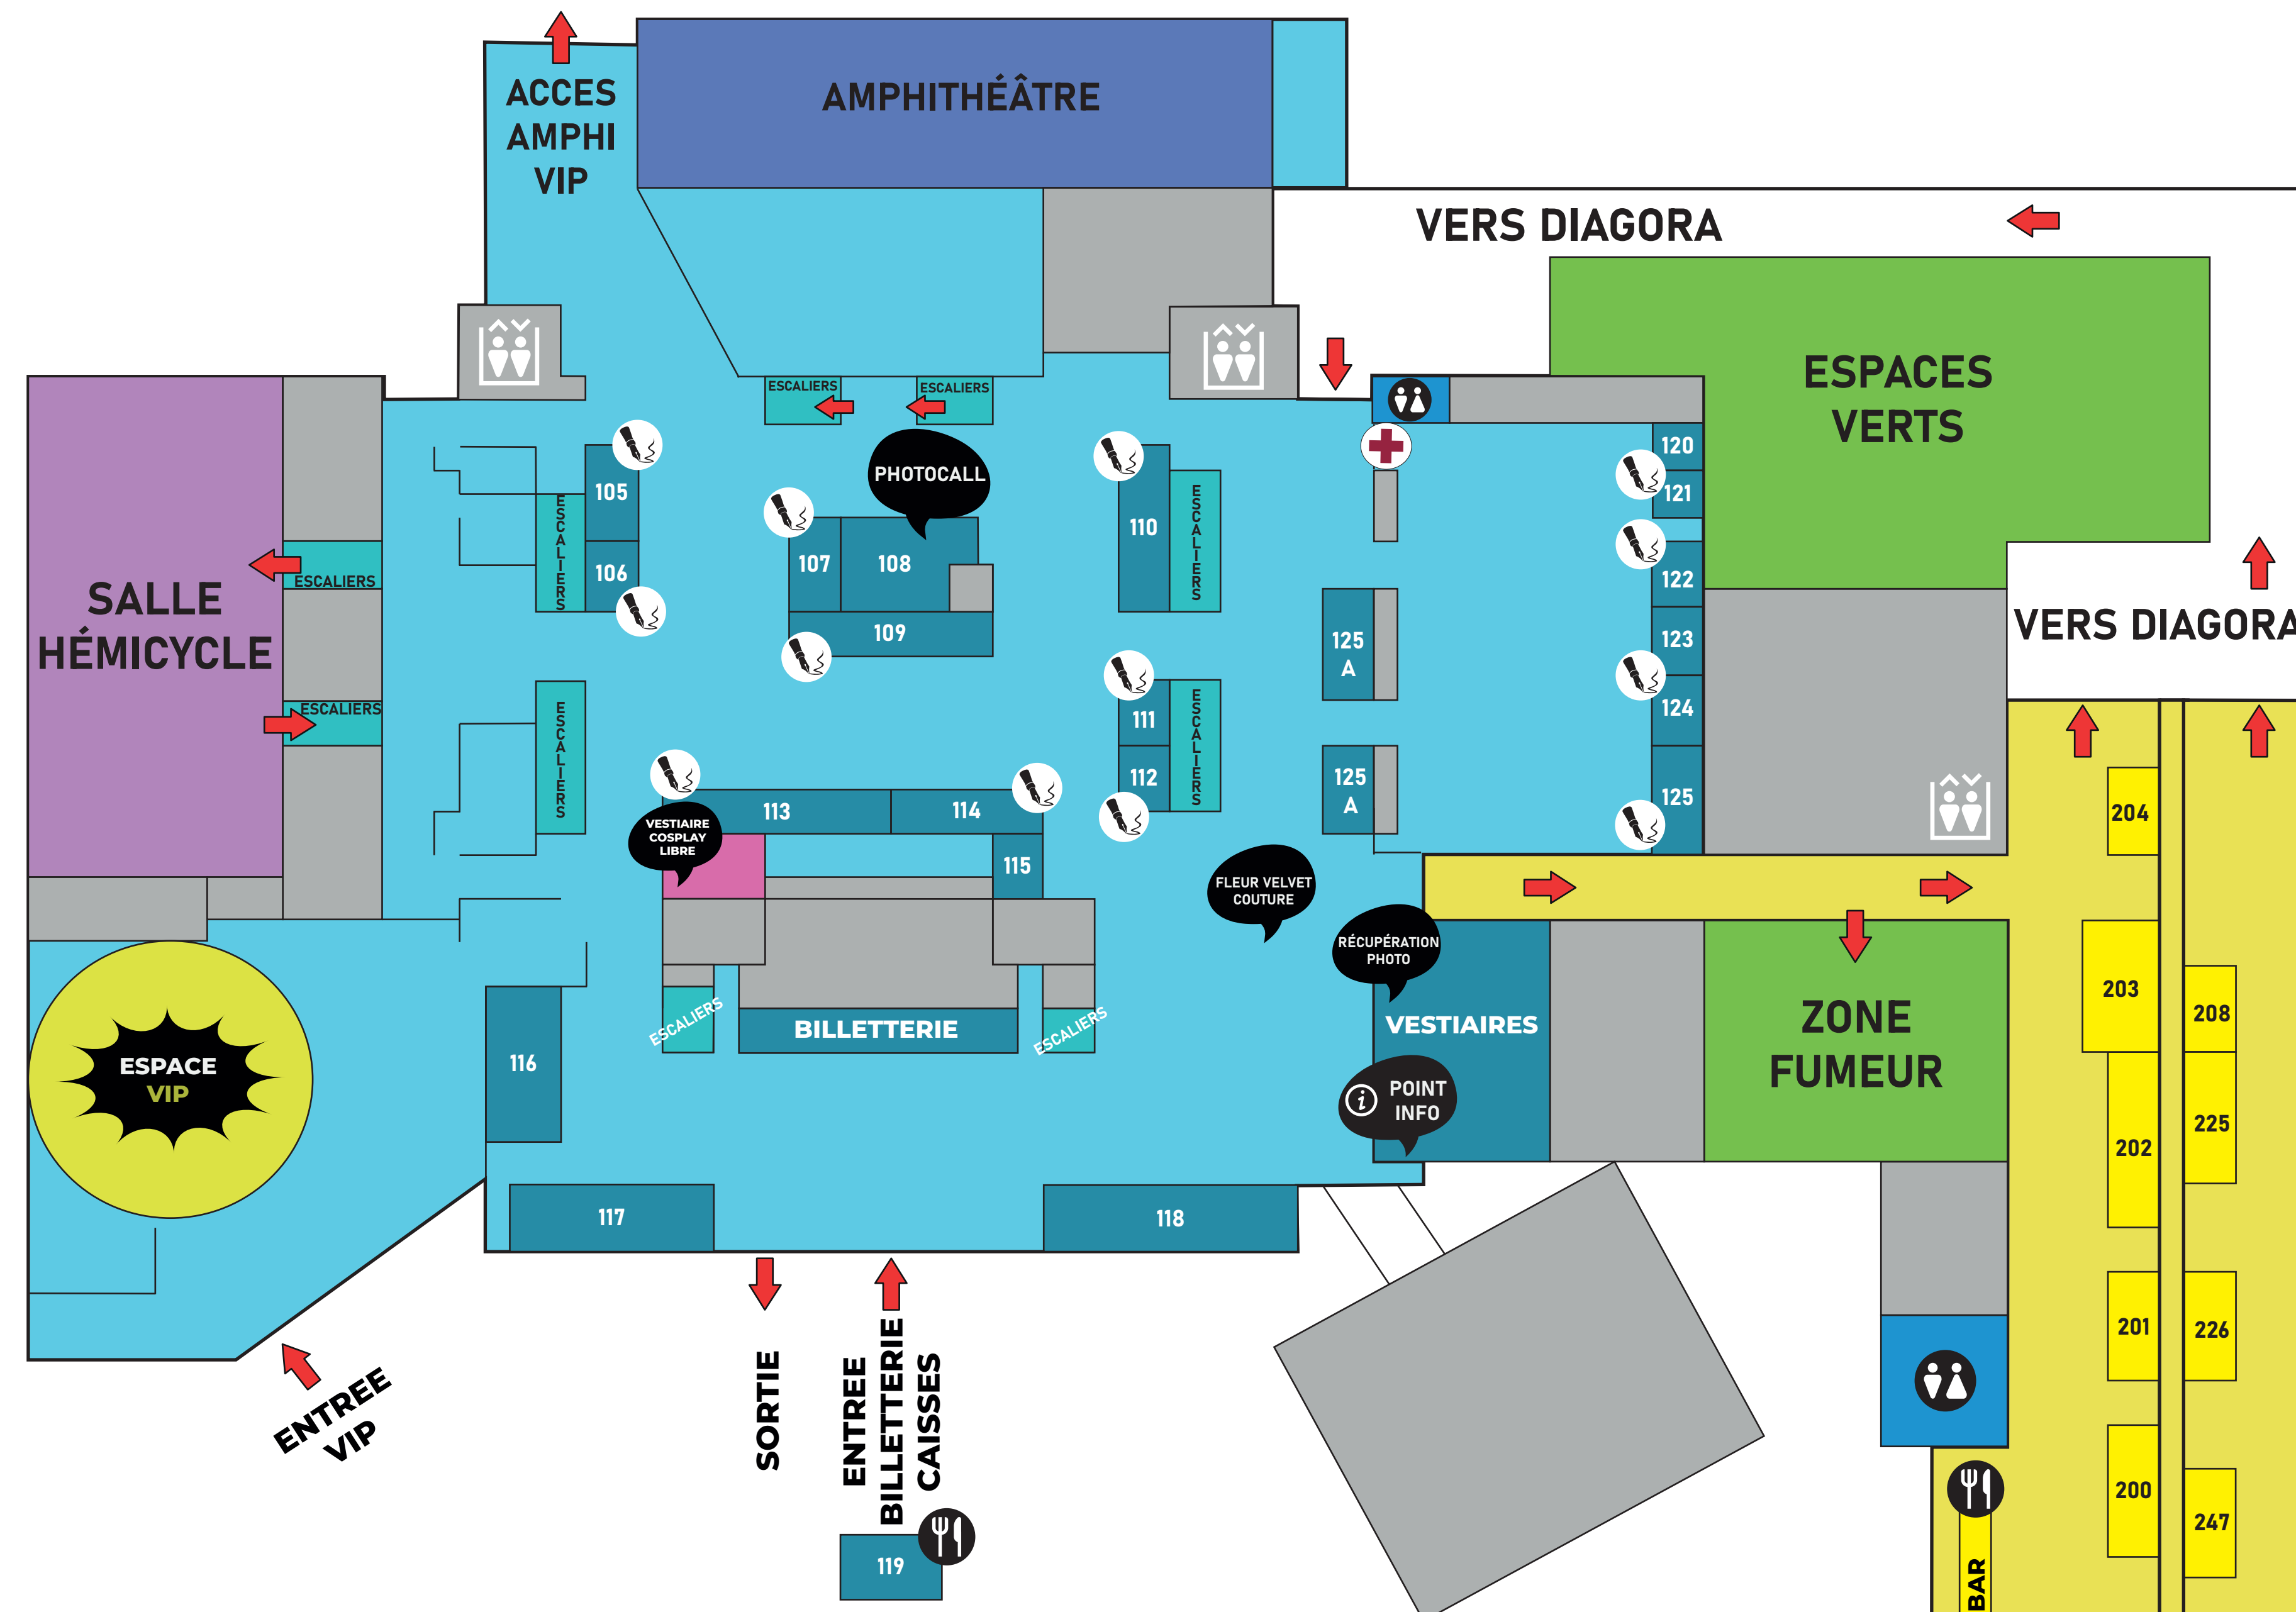

DIAGORA N+1

DIAGORA N-1

DIAGORA N-1

- 100 ANJOU POP CORNER
- 101 ANIMATIONS JEUX VIDÉO MUSICAUX
- 102 NINTENDO SUNSHINE
- 103 2 LIVES
- 104 RIVAGE E SPORT

DIAGORA N+1

- 126 COUCOUCIRCUS
- 127 FANZINE EQUINOXE
- 128 SOLARIS
- 129 SHIWA
- 130 LE PONT DES ARTS
- 131 CHOCO KAIGA 31
- 132 WAKABA
- 133 OTAKUNOTEAM
- 134 TOUHOPPAI
- 135 FREE GAME
- 136 CATHERINE BARCELONNE
- 137 JENNIFER DAÏNA
- 138 LA SAGA DE NAMIAMUR
- 139 EDITIONS DRAC'ART
- 140 SUDARENES EDITIONS
- 141 JUAPI COFFEE ARTIST
- 142 ALEX SOL
- 143 PROJET WH8
- 144 FX PREDATOR
- 145 ETHERVAL HYDRALUNE
- 146 REBEL LEGION FRENCH BASE / 501 ST
- 147 LES MURMURES D'YS
- 148 L'HOMME DU PASSE

ESPACE DIAGORA

DIAGORA RDC

- 105 DEDICACES AB : LAURE GUIBERT
- 105 PHILIPPE VASSEUR
- 106 RUI PASCOAL
- 107 PIERRE-ALEK BADDIAR
- 108 PHOTOCALL
- 109 HYPE MEDIA
- 110 NOOB
- 111 M. GARCIN
- 112 LUDOVIC AVÉ
- 113 COMEDIENS : GUILLAUME BRIAT
- 113 ADRIEN SOLIS
- 113 GRÉGORI LAISNÉ
- 113 PHILIPPE VALMONT
- 114 ACTEURS US : EMILIE DE RAVIN
- 114 EMMA CAULFIELD
- 115 VENTE DEDICACE
- 116 ESPACE VR BY ELITE ANIMATION
- 117 IMPULSA VR
- 118 LA GUILDE DES CRAFTEURS
- 119 CHURROS
- 120 THEO
- 121 BRICEBRRICE
- 122 GUIZMOW
- 123 OVERSPES
- 124 MYROLAME
- 125 STARRYSKY
- 125A L'ATELIER FANTASTIC'ART

LÉGENDE

- TOILETTES
- RESTAURATION
- DÉDICACES
- INFIRMERIE